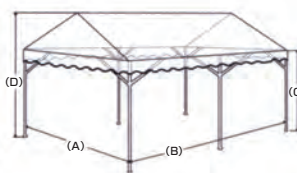

光洋リース
〒943-0804 新潟県上越市新光町3-12-31
TEL: 025-539-0130

テント設営

☆式典の内容・人数に応じたサイズを御提案致します。

3×5テント(32席)

2×3テント(12席)

	巾(A)	長(B)	幹(C)	棟(D)	天幕
3×5 (15坪)	5.3 m	8.3 m	2.0 m	3.5 m	白
2×3 (6坪)	3.5 m	5.3 m	2.0 m	3.0 m	白 青、白 橙、白
1.5×2 (3坪)	2.6 m	3.5 m	2.0 m	2.8 m	白