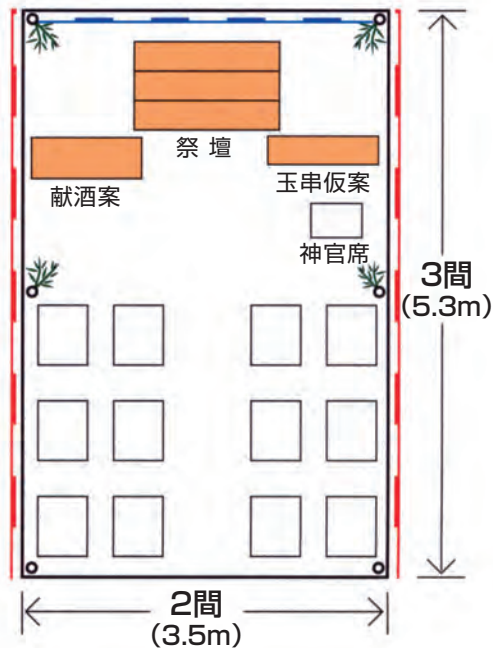

光洋リース
〒943-0804 新潟県上越市新光町3-12-31
TEL: 025-539-0130

テント設営

☆式典の内容・人数に応じたサイズを御提案致します。

3×5テント(32席)

2×3テント(12席)

	巾(A)	長(B)	幹(C)	棟(D)	天幕
3×5 (15坪)	5.3 m	8.3 m	2.0 m	3.5 m	白
2×3 (6坪)	3.5 m	5.3 m	2.0 m	3.0 m	白 青、白 橙、白
1.5×2 (3坪)	2.6 m	3.5 m	2.0 m	2.8 m	白