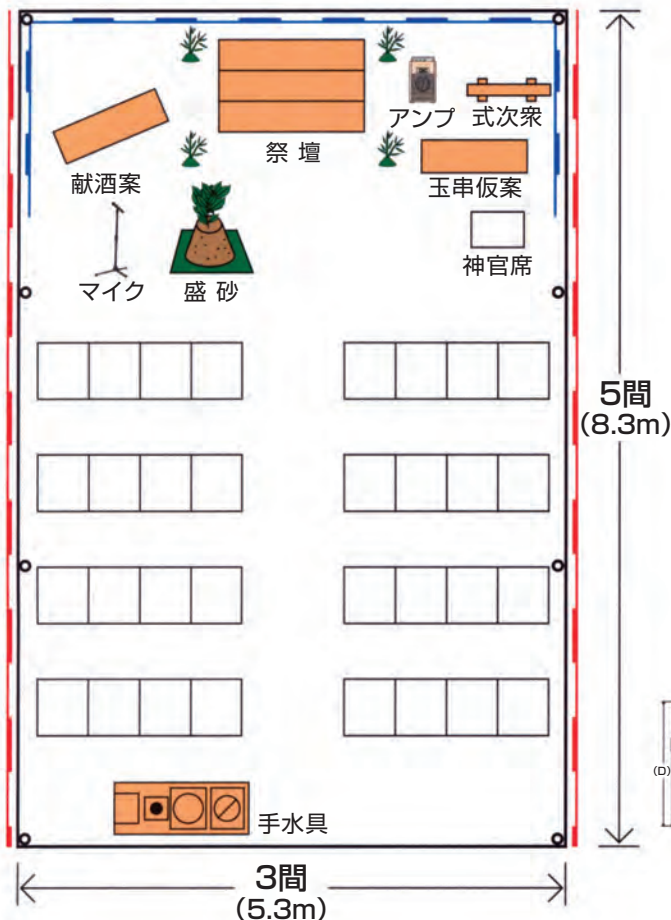

光洋リース
〒943-0804 新潟県上越市新光町3-12-31
TEL: 025-539-0130

テント設営

☆式典の内容・人数に応じたサイズを御提案致します。

3×5テント(32席)

2×3テント(12席)

	巾(A)	長(B)	幹(C)	棟(D)	天幕
3×5 (15坪)	5.3 m	8.3 m	2.0 m	3.5 m	白
2×3 (6坪)	3.5 m	5.3 m	2.0 m	3.0 m	白 青、白 橙、白
1.5×2 (3坪)	2.6 m	3.5 m	2.0 m	2.8 m	白

テント横幕5間(白、透明)
雨天時等に対応致します。

式典幕

☆スタンド・ポールを使用すれば
屋内での設営も可能です。

■ 紅白幕5間 (9000×1800)

■ 青白幕5間 (9000×1800)

アンプセット

☆お手軽なポータブルタイプです。

- スピーカー内蔵式(AC20W・DC8W)
- AC・DC12V・単一電池8本
(6~12時間)
- ワイヤレスマイク2本対応