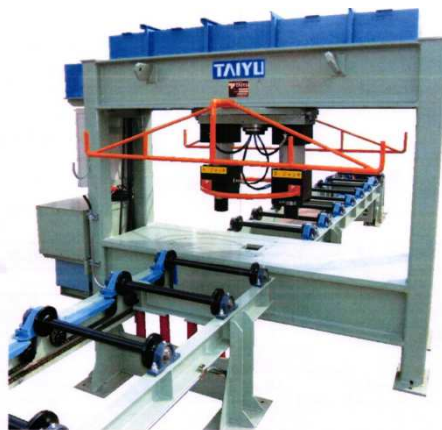

曲がり敷鉄板

修正承ります

曲がって使用できない敷鉄板はございませんか？
大曲がり・小曲がり修正いたしますお問い合わせ下さい。

当社専用修正機にてプレス方式により曲がり、たわみの修正を行います。
曲がり状況によりお預かりの日数が長くなる場合があります。

【修正前】

【修正後】

—— お客様に感動をお届けする ——

仮設ハウス・トイレ・建設機材のレンタル